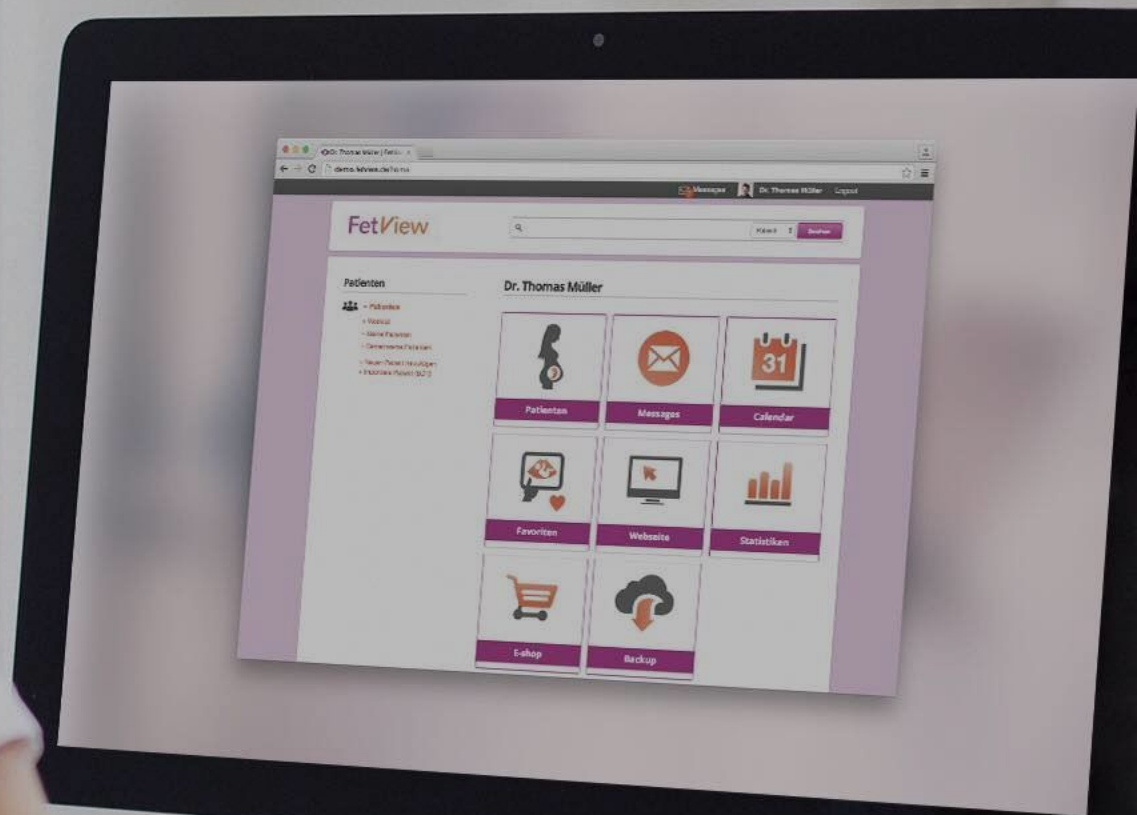

THE FUTURE STARTS HERE

Ambulance gynekologa
v době informačních technologií

David Dostal

CEO & Founder FetView
info@dostal.ch

FetView

Online rezervace

April						
Monday Montag Lunes	Tuesday Dienstag Mardi Martes	Wednesday Mittwoch Mercredi Miércoles	Thursday Donnerstag Juevi Jueves	Friday Freitag Vendredi Viernes	Saturday Samstag Samedi Sábado	Sunday Sonntag Domingo
			1	2	3	4
5	6	7	8	9	10	11
12	13	14	15	16	17	18
19	20	21	22	23	24	25
26	27	28	29	30	31	

Sdílení dat s pacientkou

~~Tisk~~

~~DVD~~

~~USB flash disk~~

Email

Co je FetView?

- Webová aplikace pro gynekologii a porodnictví
- Nástroj pro gynekologa k dokumentaci ultrazvukových vyšetření
- Propojení ultrazvuku s FetView účtem lékaře

Výhody FetView

- Specializovaný záznam vyšetření pro gynekologii a porodnictví
- Nezávislost na platformě
- Sdílení dat
- 12 jazykových mutací
- Rychlé nastavení

FetView

David Dostal

Předseda představenstva
a zakladatel